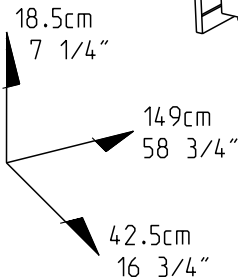

Caractéristiques produit :

Structure en panneau de particules
revêtu papier décor Gris Loft et
chants mélaminé Gris Loft .

Face Tiroir en panneau de particules
revêtu mélamine Gris Ombre
et chants mélaminé Gris ombre
et sérigraphie Blanc, position aleatoire des textes.

A monter soi-même.

LOT DE 2

POSITION ALEATOIRE DU TEXTE

		mm			inch		
②	x 6	394	120	15	15 1/2	4 3/4	9/16
①	x 2	1357	121	15	53 7/16	4 3/4	9/16
④	x 2	1486	173	15	58 1/2	6 13/16	9/16
③	x 2	1339	408	3	52 11/16	16 1/16	1/8