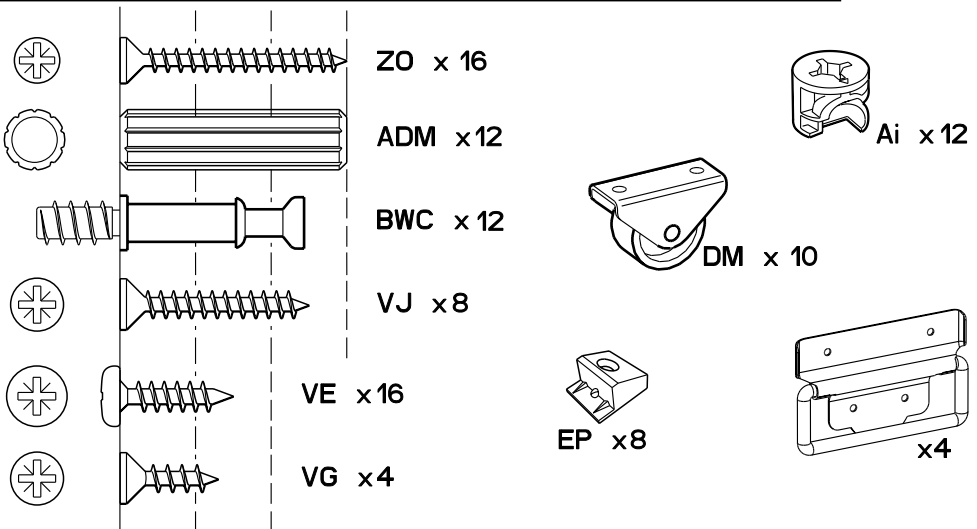

Caractéristiques produit :

Structure en panneau de particules
revêtu papier décor Gris Loft et
chants mélaminé Gris Loft .

Face Tiroir en panneau de particules
revêtu mélamine Gris Ombre
et chants mélaminé Gris ombre
et sérigraphie Blanc, position aleatoire des textes.

A monter soi-même.

LOT DE 2

POSITION ALEATOIRE DU TEXTE

		mm			inch		
②	x 6	394	120	15	15 1/2	4 3/4	9/16
①	x 2	1357	121	15	53 7/16	4 3/4	9/16
④	x 2	1486	173	15	58 1/2	6 13/16	9/16
③	x 2	1339	408	3	52 11/16	16 1/16	1/8